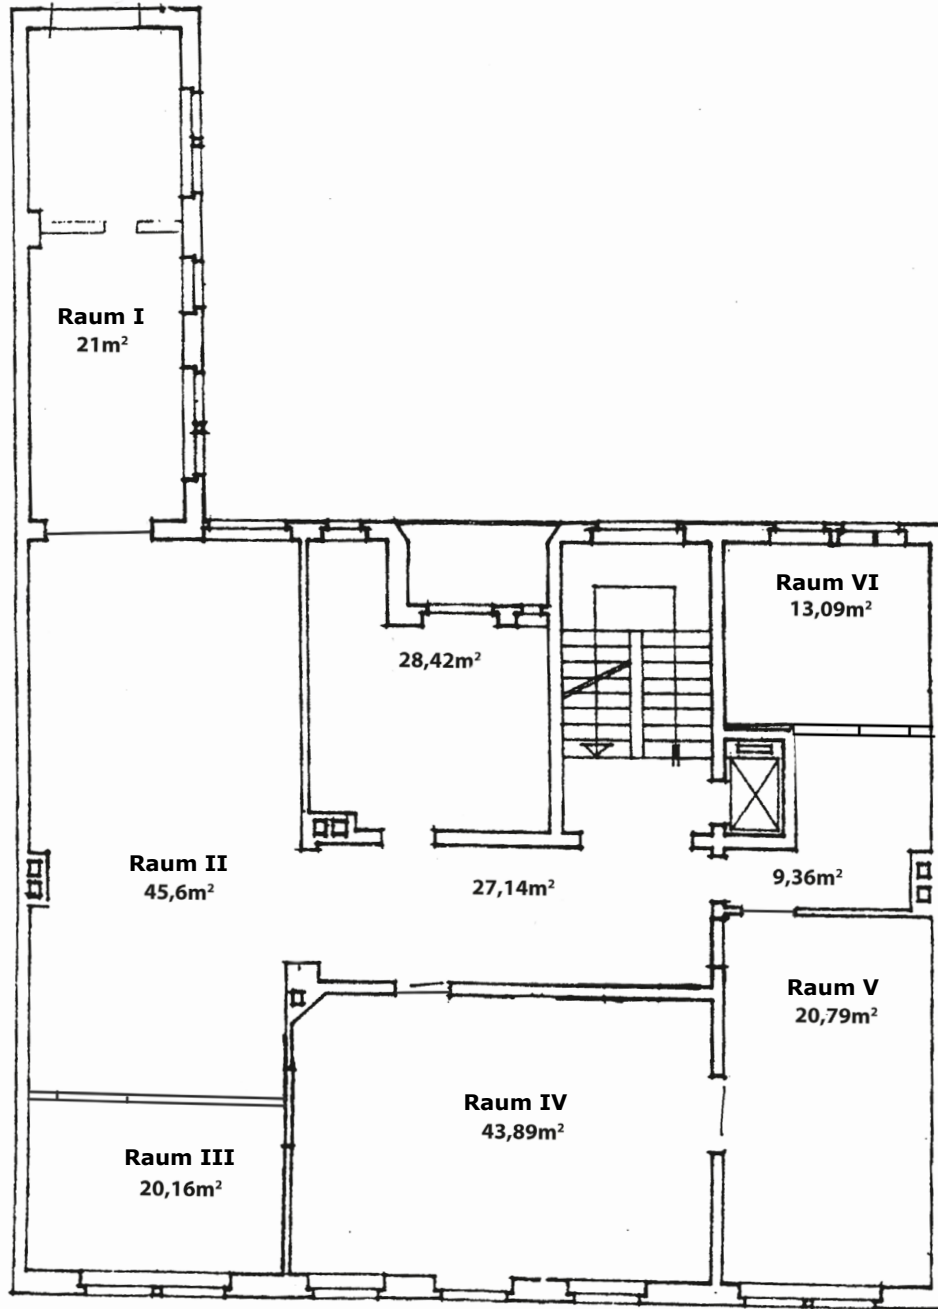

Bürogemeinschaft
Kaiserstraße 65

Kaiserstraße 65

Raum I	21,00 m ²
Raum II	45,60 m ²
Raum III	20,16 m ²
Raum IV	43,89 m ²
Raum V	20,79 m ²
Raum VI	13,09 m ²

Raum I

Grundfläche	21,00 m ²
Monatsmiete (kalt)	375,- EUR

Raum II

Grundfläche	45,60 m ²
Monatsmiete (kalt)	825,- EUR

Raum III

Grundfläche	20,16 m ²
Monatsmiete (kalt)	365,- EUR

Raum IV

Grundfläche	43,89 m ²
Monatsmiete (kalt)	795,- EUR

Raum V

Grundfläche	20,79 m ²
Monatsmiete (kalt)	375,- EUR

Raum VI

Grundfläche	13,09 m ²
Monatsmiete (kalt)	240,- EUR